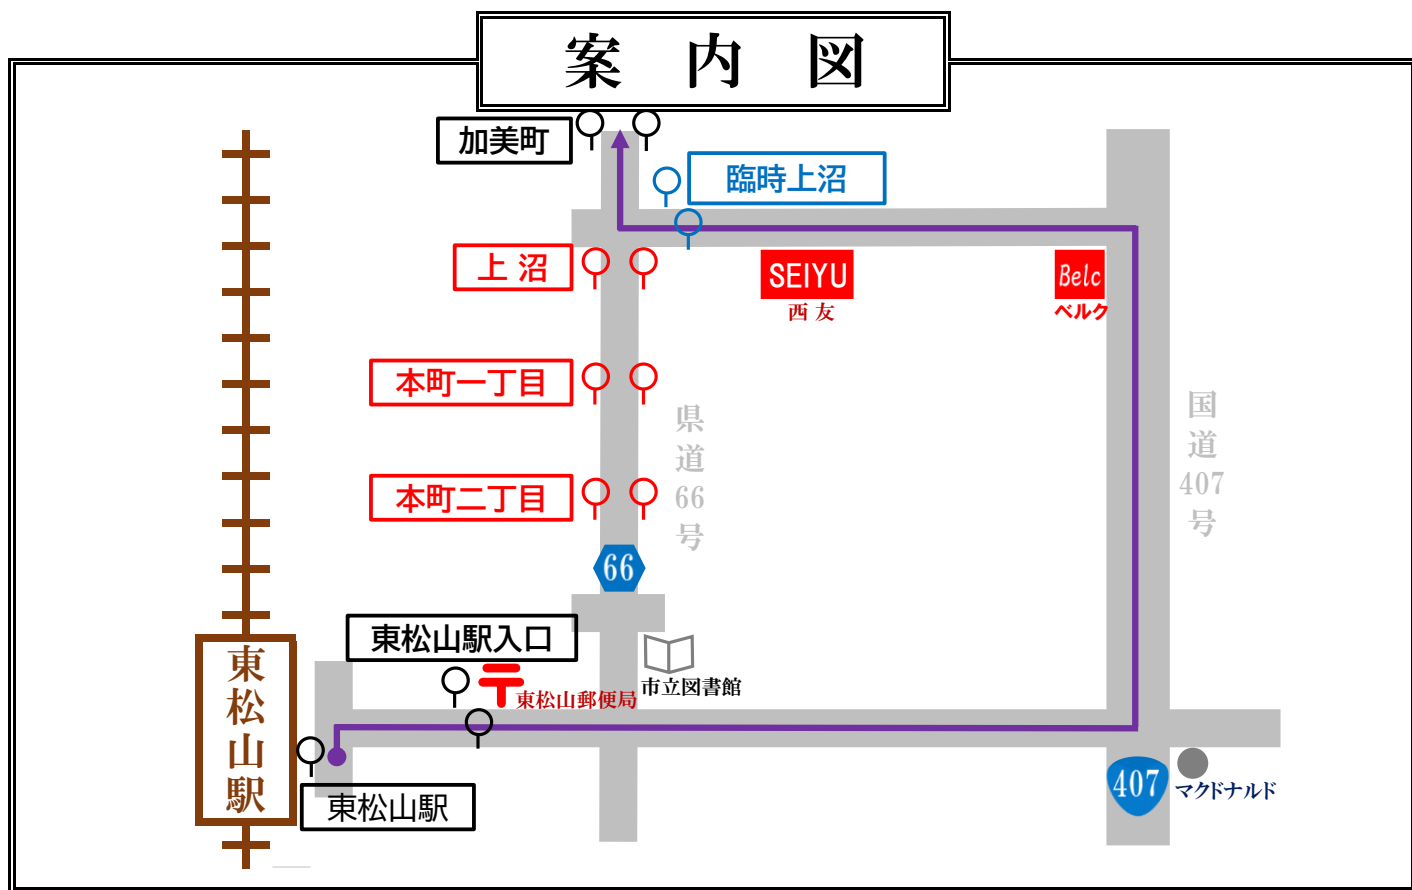

「東松山夏まつり」開催に伴う 迂回運行・停留所休止のお知らせ(7/27、28)

7月27日(土)～7月28日(日)「東松山夏まつり」が開催されます。
それに伴う交通規制により、一部迂回運行を行います。お客様にはご不便をおかけいたしますが、ご理解とご協力をお願い申し上げます。

迂回日時 2024年7月27日(土)～7月28日(日)
16:00 ～ 最終

該当路線 ←→ 熊谷駅⇔東松山駅

休止停留所 ○ 上沼、本町一丁目、本町二丁目

迂回時の
臨時停留所 ○ 臨時上沼

国際十王交通(株)